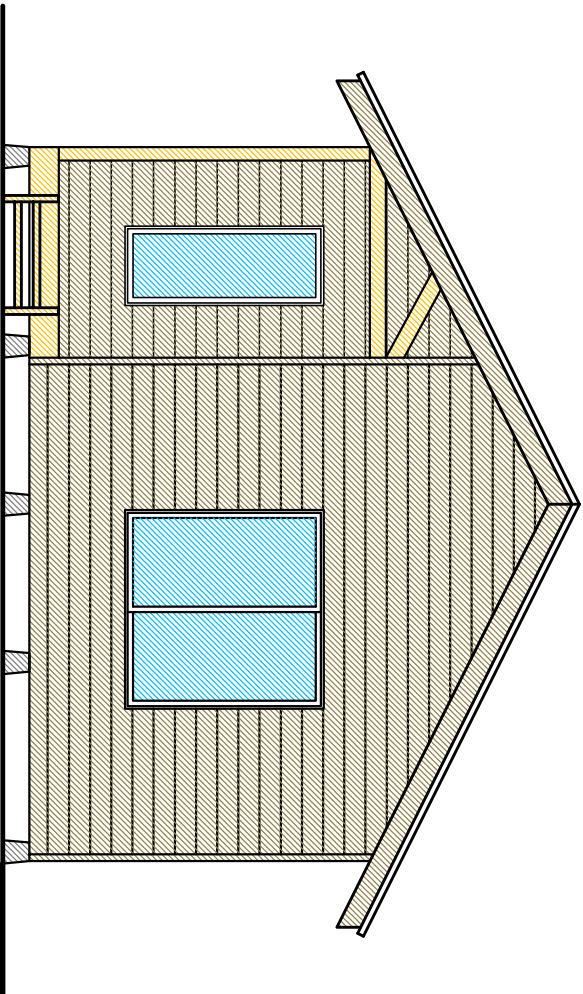

PLANTA DE ARQUITECTURA
 SUPERFICIE HABITABLE: 50.17 M2
 SUPERFICIE PORCHE: 2.29 M2
 ESCALA 1 : 50

ELEVACION 1
ESCALA 1 : 50

DISEÑADO POR

ELEVACION 2
ESCALA 1 : 50