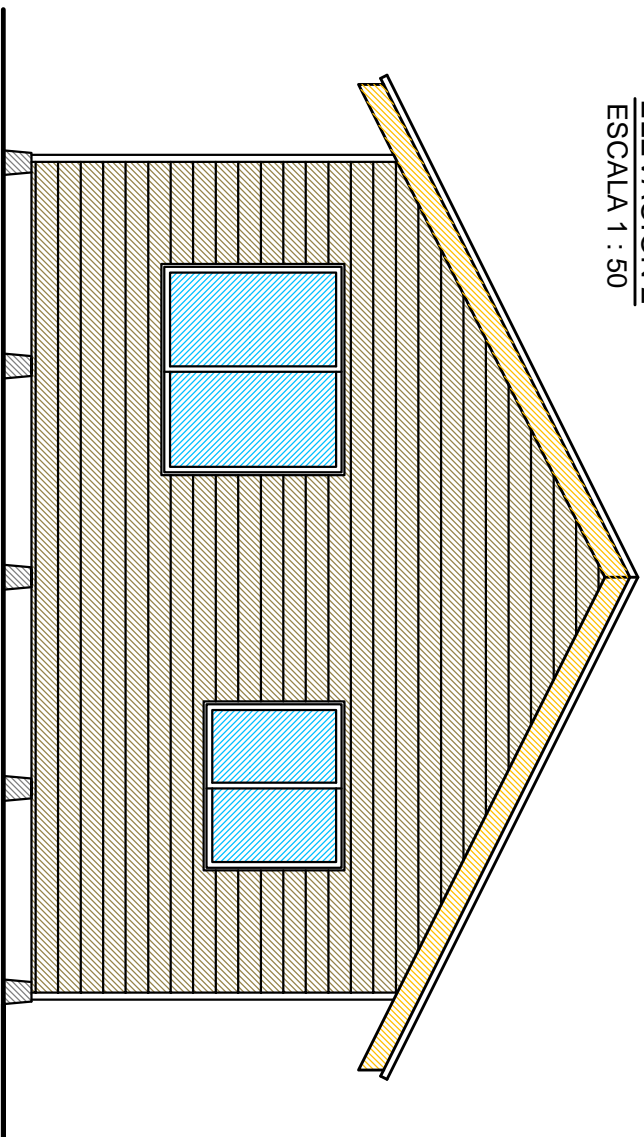

PLANTA DE ARQUITECTURA
SUPERFICIE HABITABLE: 54.00 M2
ESCALA 1 : 50

DISEÑADO POR

ELEVACION 2
ESCALA 1 : 50

ELEVACION 1
ESCALA 1 : 50

DISEÑADO POR