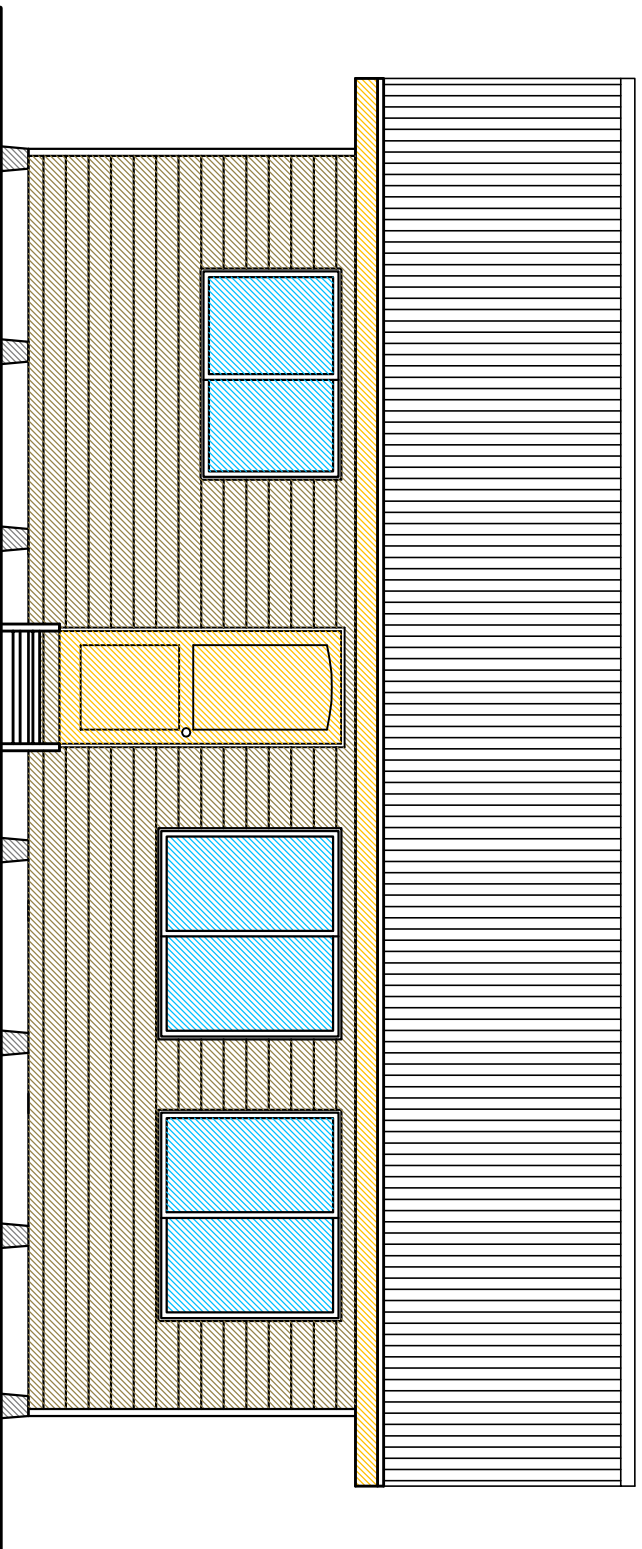

PLANTA DE ARQUITECTURA
SUPERFICIE HABITABLE: 54.00 M2
ESCALA 1 : 50

DISEÑADO POR

ELEVACION 2
ESCALA 1 : 50

ELEVACION 1
ESCALA 1 : 50

DISEÑADO POR