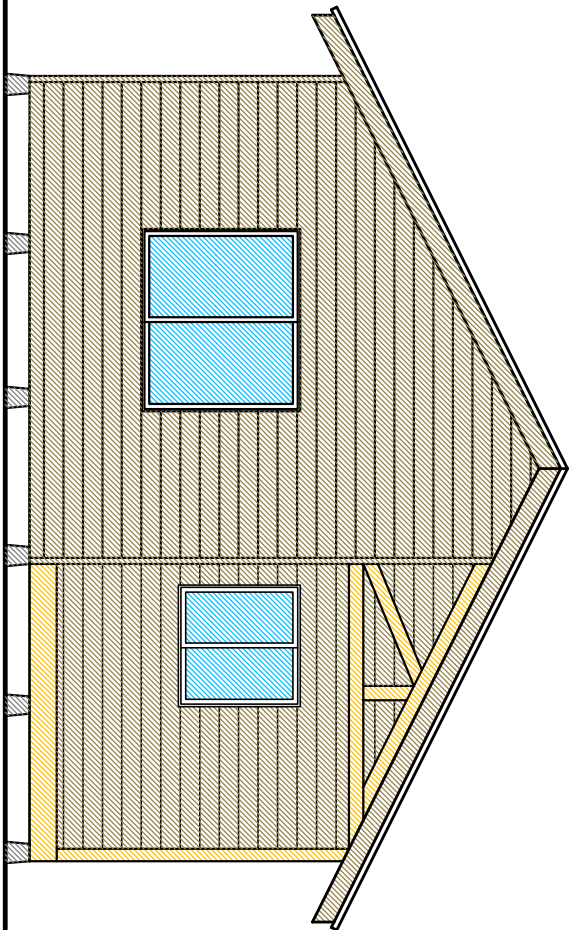

PLANTA DE ARQUITECTURA
 SUPERFICIE HABITABLE: 54.91 M2
 SUPERFICIE PORCHE: 4.68 M2
 ESCALA 1 : 50

DISEÑADO POR

ELEVACION 1
ESCALA 1 : 50

DISEÑADO POR

ELEVACION 2
ESCALA 1 : 50