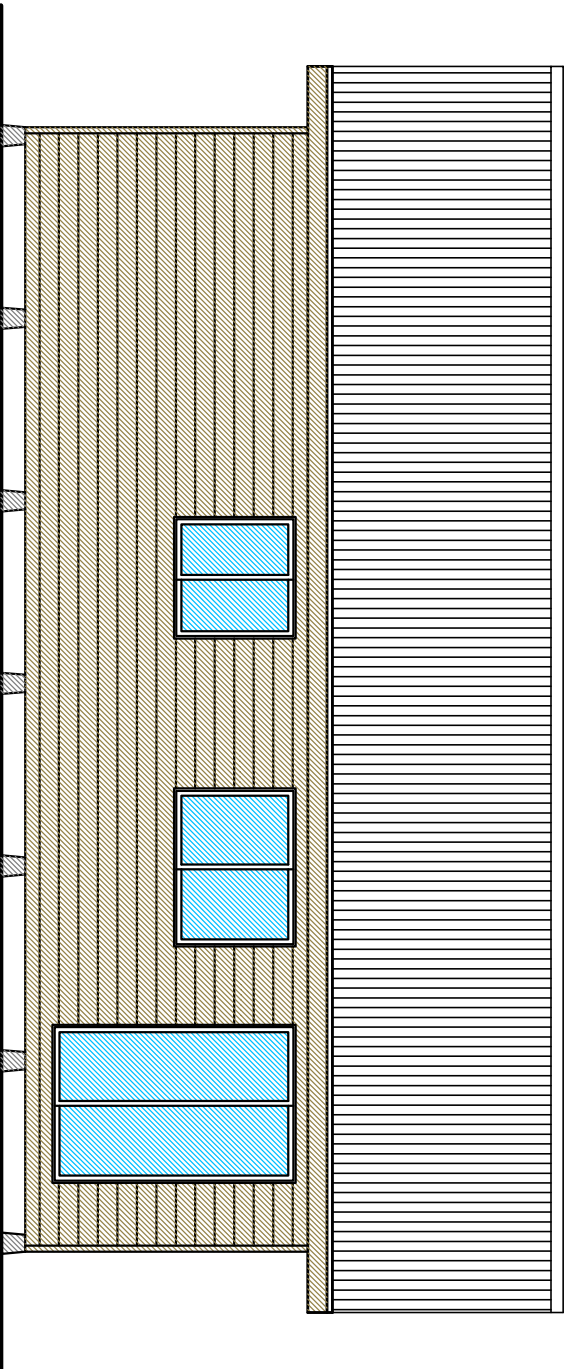

PLANTA DE ARQUITECTURA
 SUPERFICIE HABITABLE: 54.91 M2
 SUPERFICIE PORCHE: 4.68 M2
 ESCALA 1 : 50

DISEÑADO POR

ELEVACION 1
ESCALA 1 : 50

DISEÑADO POR

ELEVACION 2
ESCALA 1 : 50