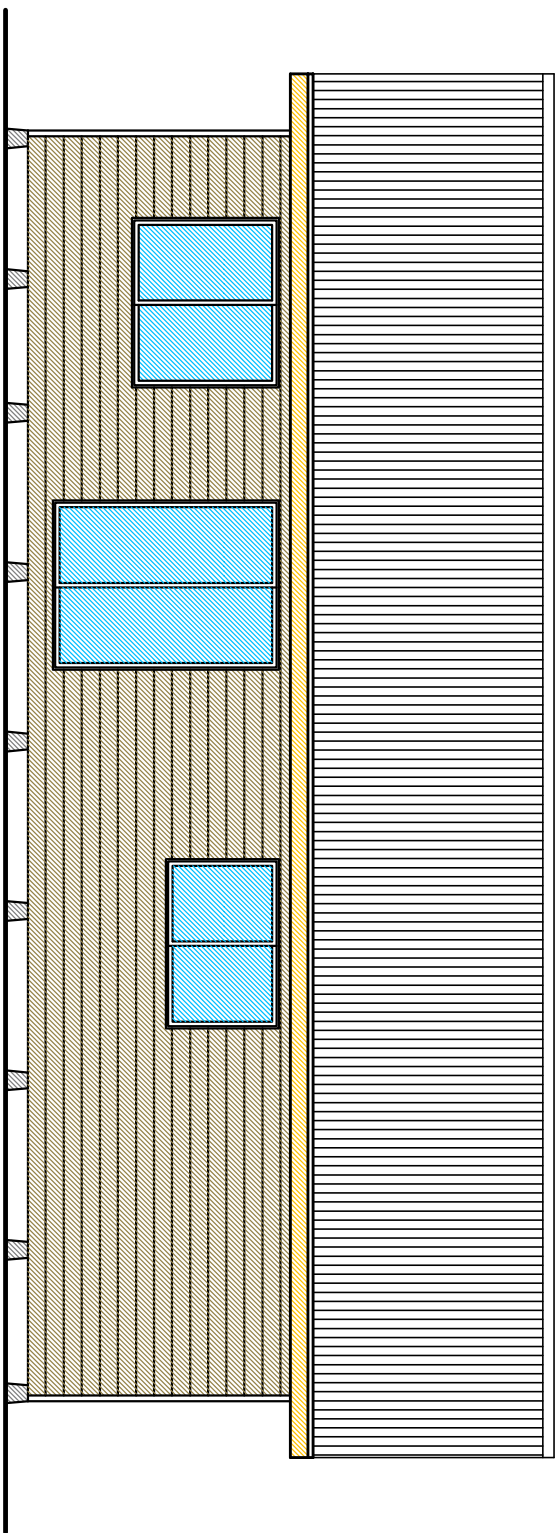

**PLANTA DE ARQUITECTURA**

SUPERFICIE HABITABLE : 75.90 M2

SUPERFICIE PORCHE : 3.24 M2

ESCALA 1:50

ELEVACION 1  
ESCALA 1 : 50

ELEVACION 2  
ESCALA 1 : 50