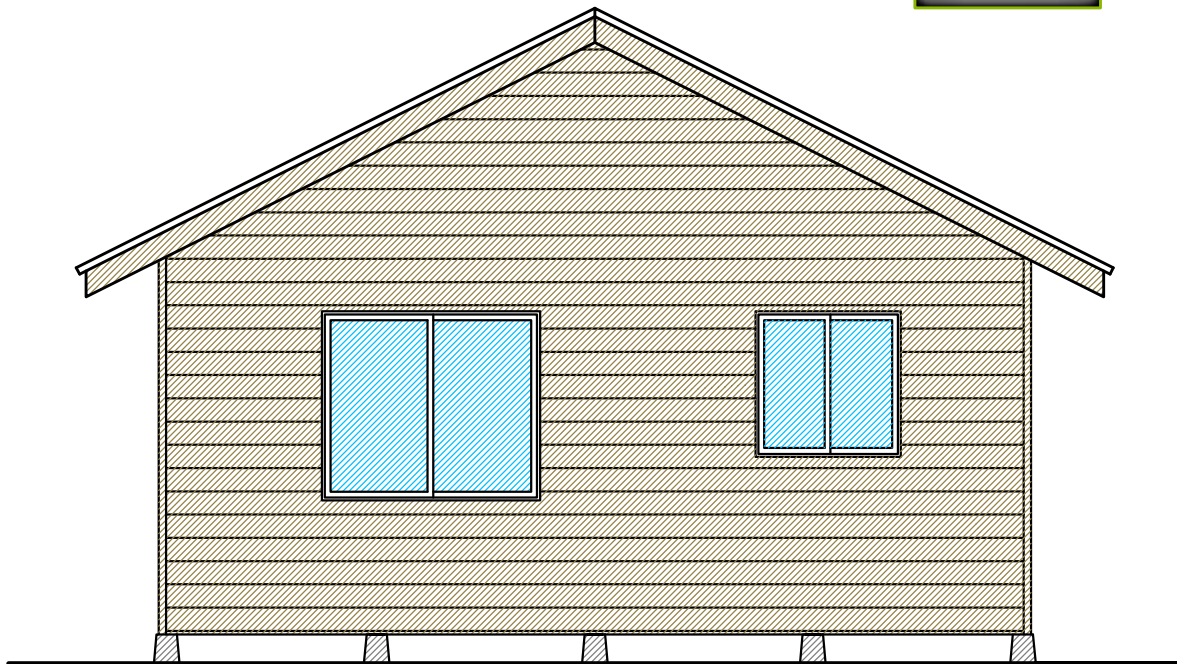

PLANTA DE ARQUITECTURA
SUPERFICIE HABITABLE: 42.00 M2
ESCALA 1 : 50

DISEÑADO POR

ELEVACION 2
ESCALA 1 : 50

ELEVACION 1
ESCALA 1 : 50