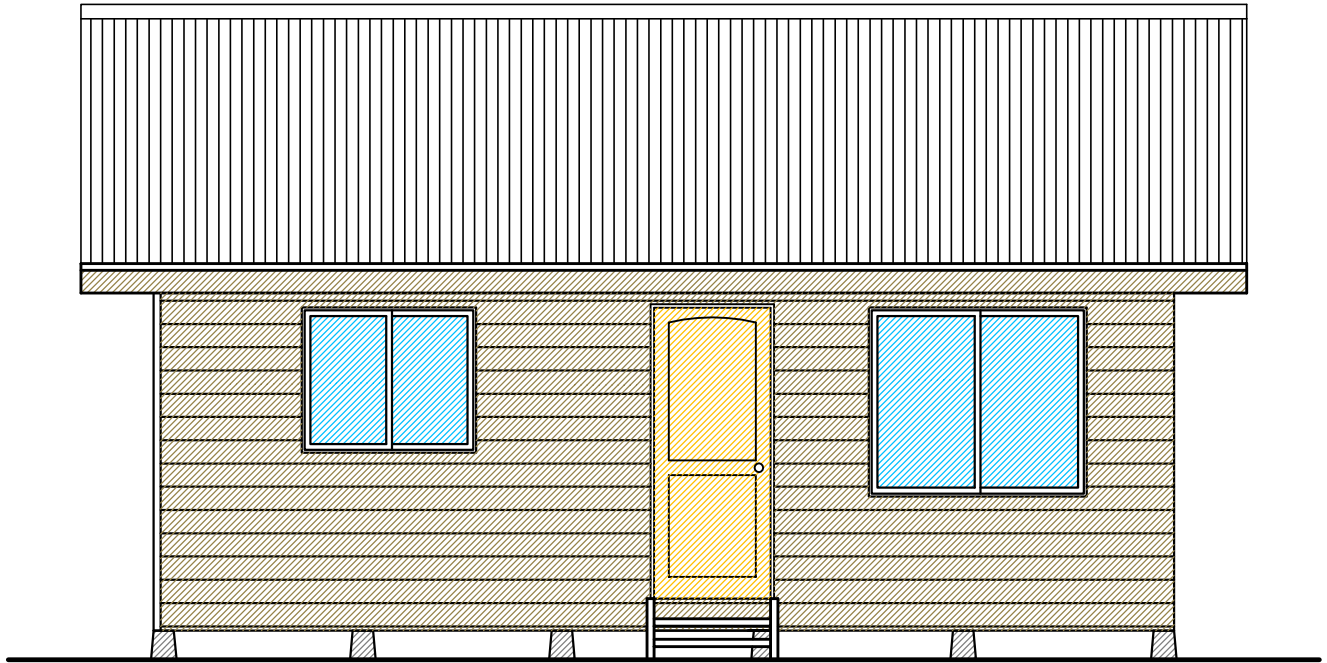

PLANTA DE ARQUITECTURA
SUPERFICIE HABITABLE: 42.00 M2
ESCALA 1 : 50

DISEÑADO POR

ELEVACION 2
ESCALA 1 : 50

ELEVACION 1
ESCALA 1 : 50